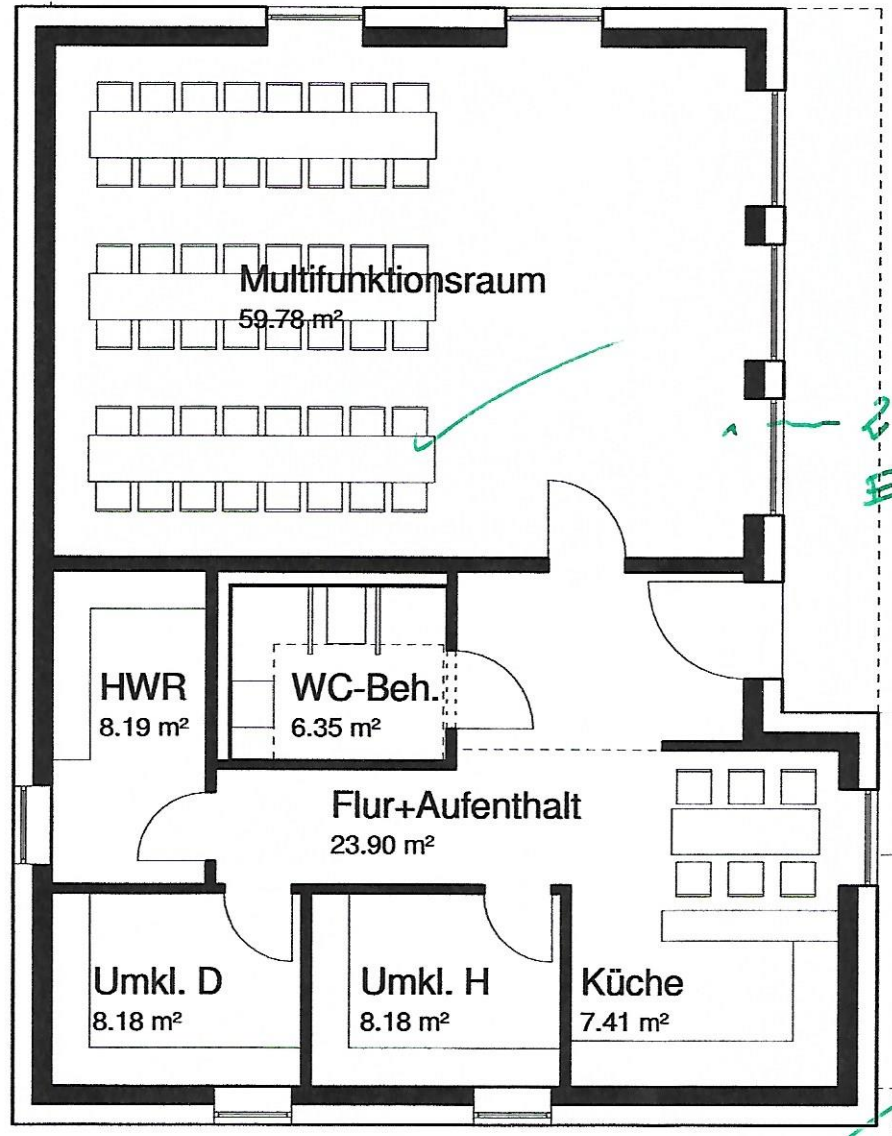

Garage

Fußballer

Laufbahn

11.26

14.50

16.80m

ca. 13,00m

Vordach

Sporthalle

Winkelstützen + Zaun

Zaun Wurfanlage

Zaun Wurfanlage

Schnitt A-A