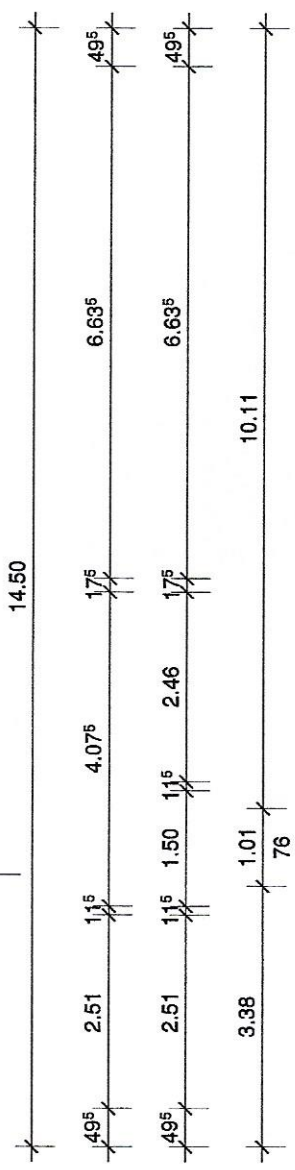

Garage

Fußballer

Laufbahn

11.26

14.50

16.80m

ca. 13,00m

Vordach

Sporthalle

Winkelstützen + Zaun

Zaun Wurfanlage

Zaun Wurfanlage

Schnitt A-A